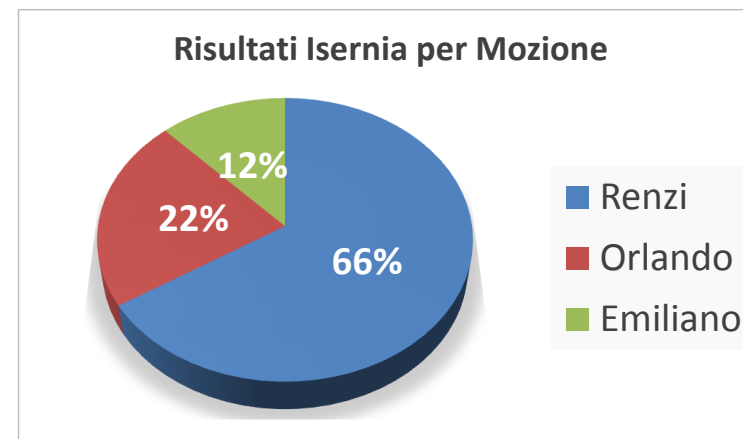

FEDERAZIONE ISERNIA					
	Renzi	Orlando	Emiliano	Votanti	Iscritti
AGNONE	14	2	0	16	26
CAPRACOTTA	13	4	1	18	34
CARPINONE	5	0	0	5	6
CASTELPIZZUTO	5	0	0	5	7
CERRO AL VOLTURNO	2	2	0	4	11
CIVITANOVA	2	2	2	6	8
FILIGNANO	7	0	0	9	18
FORNELLI	5	1	0	6	8
FROSOLONE	7	1	0	8	18
ISERNIA	78	7	2	88	166
LONGANO	7	0	0	7	13
MACCHIA D'ISERNIA	8	0	0	8	11
MIRANDA	1	0	4	5	10
MONTAQUILA	4	1	1	6	14
MONTERODUNI	14	2	1	18	50
PESCHE	4	0	0	4	7
POZZILLI	0	2	1	3	7
ROCCHETTA AL VOLTURNO	8	0	0	8	15
SANT'AGAPITO	7	0	0	7	9
SCAPOLI	1	1	0	2	8
SESTO CAMPANO	53	1	1	55	75
VENAFRO	7	58	33	98	148

386
669
57,7 %

Totale	252	84	46	382
Percentuale	66,0	22,0	12,0