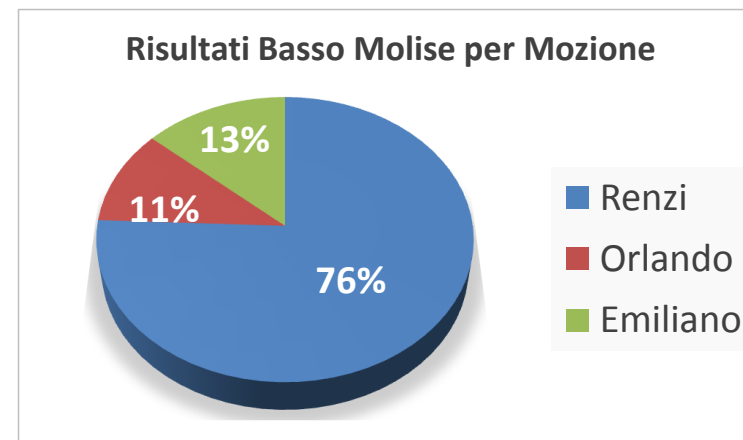

FEDERAZIONE CAMPOBASSO					
	Renzi	Orlando	Emiliano	Votanti	Iscritti
BARANELLO	7	0	0	7	7
BOJANO	24	2	0	26	29
CAMPOBASSO	34	9	18	61	134
CAMPOLIETO	3	0	3	6	7
CAMPOLIETO	3	0	3	6	20
CERCEMAGGIORE	15	0	0	15	13
COLLE D'ANCHIESE	8	0	0	8	12
FERRAZZANO	7	0	0	7	9
FOSSALTO	3	0	0	3	8
MOLISE	5	0	0	5	6
ORATINO	4	3	1	8	11
PIETRACATELLA	11	0	2	13	30
RICCIA	71	1	1	73	123
S. ELIA A PIANISI	14	0	0	14	24
TORELLA DEL SANNIO	6	2	0	8	10
TORO	6	0	0	6	6
TRIVENTO	1	0	2	3	6
TUFARA	11	0	0	11	12
altri senza circolo	3	0	2	5	20
Totale	236	17	32	285	487
				58,5 %	
Percentuale	82,8	6,0	11,2		

285

	FEDERAZIONE TERMOLI			Votanti	Iscritti
	Renzi	Orlando	Emiliano		
CAMPOMARINO	12	2	34	48	93
COLLETORTO	8	3	1	12	20
GUARDIAFIERA	9	1	0	10	12
GUGLIONESI	22	7	1	30	39
LARINO	34	1	14	49	61
MAFALDA	3	11	0	14	17
MONTEFALCONE	11	1	0	12	13
MONTENERO DI BISACCIA	6	9	3	18	20
MORRONE	14	0	0	14	15
PALATA	7	1	0	8	13
PETACCIATO	28	1	1	30	50
PORTOCANNONE	32	2	2	36	48
ROCCAVIVARA	5	1	0	6	8
SAN MARTINO IN PENSILIS	52	1	0	53	92
SANTACROCE DI MAGLIANO	13	0	0	13	15
URURI	16	1	0	17	38
TERMOLI	68	8	7	83	357
				453	911
Totale	351	50	63		
Percentuale	75,6	10,8	13,6		