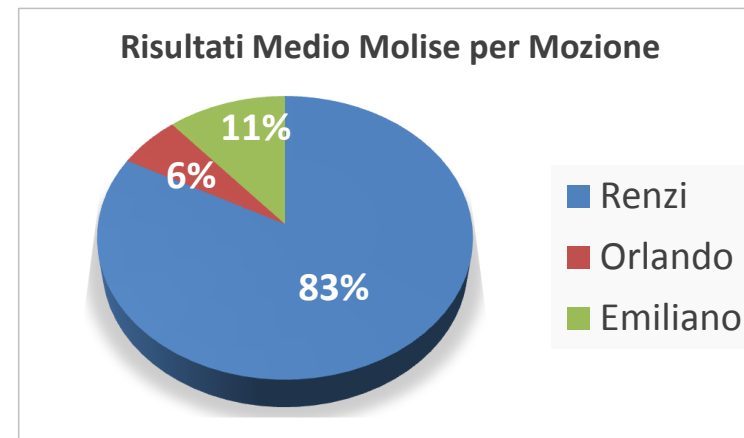

FEDERAZIONE CAMPOBASSO					
	Renzi	Orlando	Emiliano	Votanti	Iscritti
BARANELLO	7	0	0	7	7
BOJANO	24	2	0	26	29
CAMPOBASSO	34	9	18	61	134
CAMPOLIETO	3	0	3	6	7
CAMPOLIETO	3	0	3	6	20
CERCEMAGGIORE	15	0	0	15	13
COLLE D'ANCHIESE	8	0	0	8	12
FERRAZZANO	7	0	0	7	9
FOSSALTO	3	0	0	3	8
MOLISE	5	0	0	5	6
ORATINO	4	3	1	8	11
PIETRACATELLA	11	0	2	13	30
RICCIA	71	1	1	73	123
S. ELIA A PIANISI	14	0	0	14	24
TORELLA DEL SANNIO	6	2	0	8	10
TORO	6	0	0	6	6
TRIVENTO	1	0	2	3	6
TUFARA	11	0	0	11	12
altri senza circolo	3	0	2	5	20
Totale	236	17	32	285	487
				58,5 %	
Percentuale	82,8	6,0	11,2		

285

	FEDERAZIONE TERMOLI			Votanti	Iscritti
	Renzi	Orlando	Emiliano		
CAMPOMARINO	12	2	34	48	93
COLLETORTO	8	3	1	12	20
GUARDIAFIERA	9	1	0	10	12
GUGLIONESI	22	7	1	30	39
LARINO	34	1	14	49	61
MAFALDA	3	11	0	14	17
MONTEFALCONE	11	1	0	12	13
MONTENERO DI BISACCIA	6	9	3	18	20
MORRONE	14	0	0	14	15
PALATA	7	1	0	8	13
PETACCIATO	28	1	1	30	50
PORTOCANNONE	32	2	2	36	48
ROCCAVIVARA	5	1	0	6	8
SAN MARTINO IN PENSILIS	52	1	0	53	92
SANTACROCE DI MAGLIANO	13	0	0	13	15
URURI	16	1	0	17	38
TERMOLI	68	8	7	83	357
				453	911
Totale	351	50	63		
Percentuale	75,6	10,8	13,6		